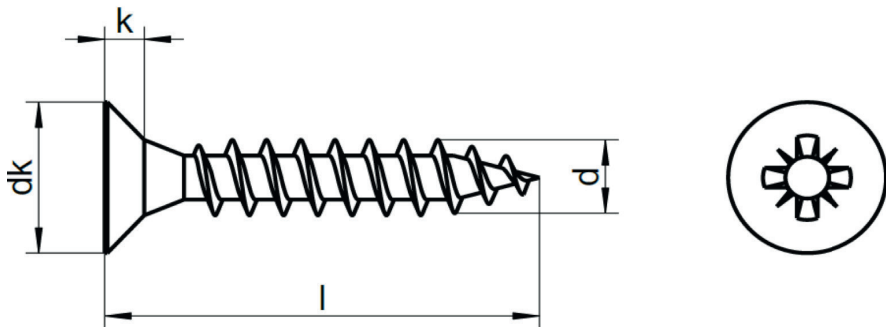

Spaanplaatschroeven Pozi

ART 8200

d	dk max	k min
3	6	1,5
3,5	7	1,75
4	8	2
4,5	9	2,25
5	10	2,50
6	12	6,00

HANSEN SCHROEVEN