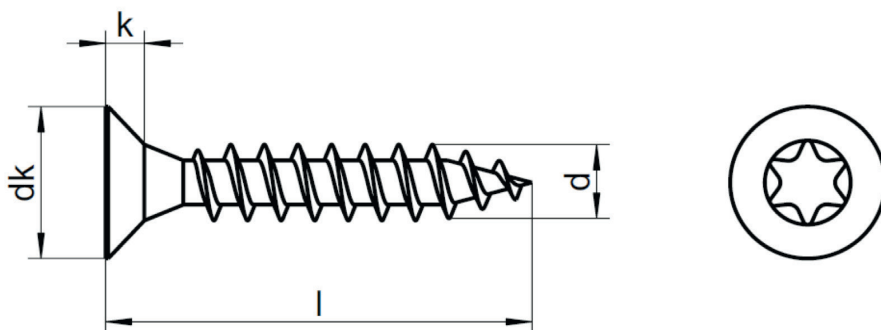

Spaanplaatschoeven

Torx

ART 8230

d	dk	k
3	6	1,5
3,5	7	1,75
4	8	2
4,5	9	2,25
5	10	2,50
6	12	3,00

HANSEN SCHROEVEN