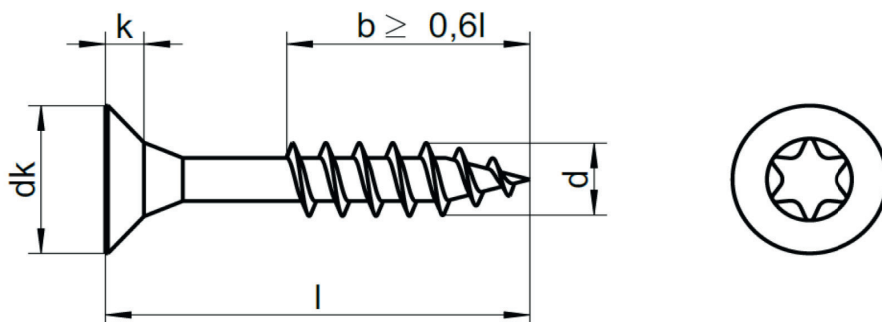

Spaanplaatschoeven Torx deeldraad

ART 8235

d	dk	k
3	6	1,5
3,5	7	1,75
4	8	2
4,5	9	2,25
5	10	2,50
6	12	3,00
8	14	4,00

HANSEN SCHROEVEN