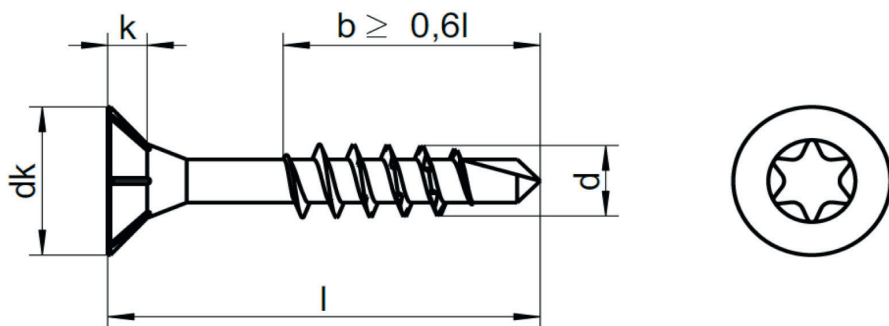

## Torx deeldraad zelfborend

### ART 8245

<b>d</b>	<b>dk max</b>	<b>k max</b>
4	8,0	2,50
4,5	9,0	2,75
5	10,0	3,00
6	12,0	3,80