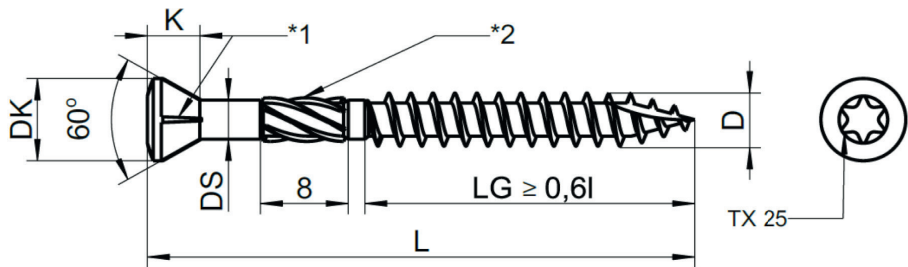

Vlonderschroeven

ART 8900

d	DK	DS	K
5	7,6	3,6	3,7