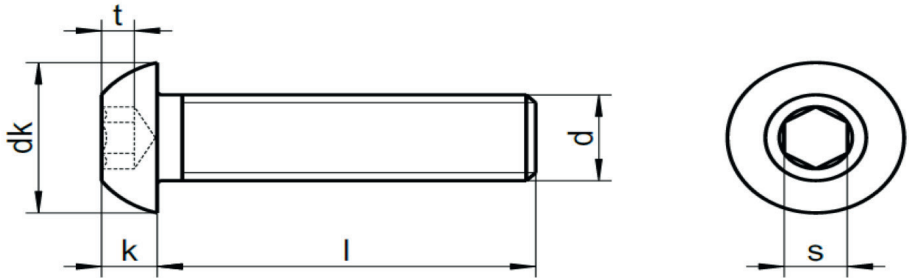

ULS Bouten (Bolkop met inbus)

ISO 7380

d	dk	k max	s	t
M 3	5,7	1,65	2	1,04
M 4	7,6	2,20	2,5	1,30
M 5	9,5	2,75	3	1,56
M 6	10,5	3,30	4	2,08
M 8	14,0	4,40	5	2,60
M 10	17,5	5,50	6	3,12
M 12	21,0	6,60	8	4,16